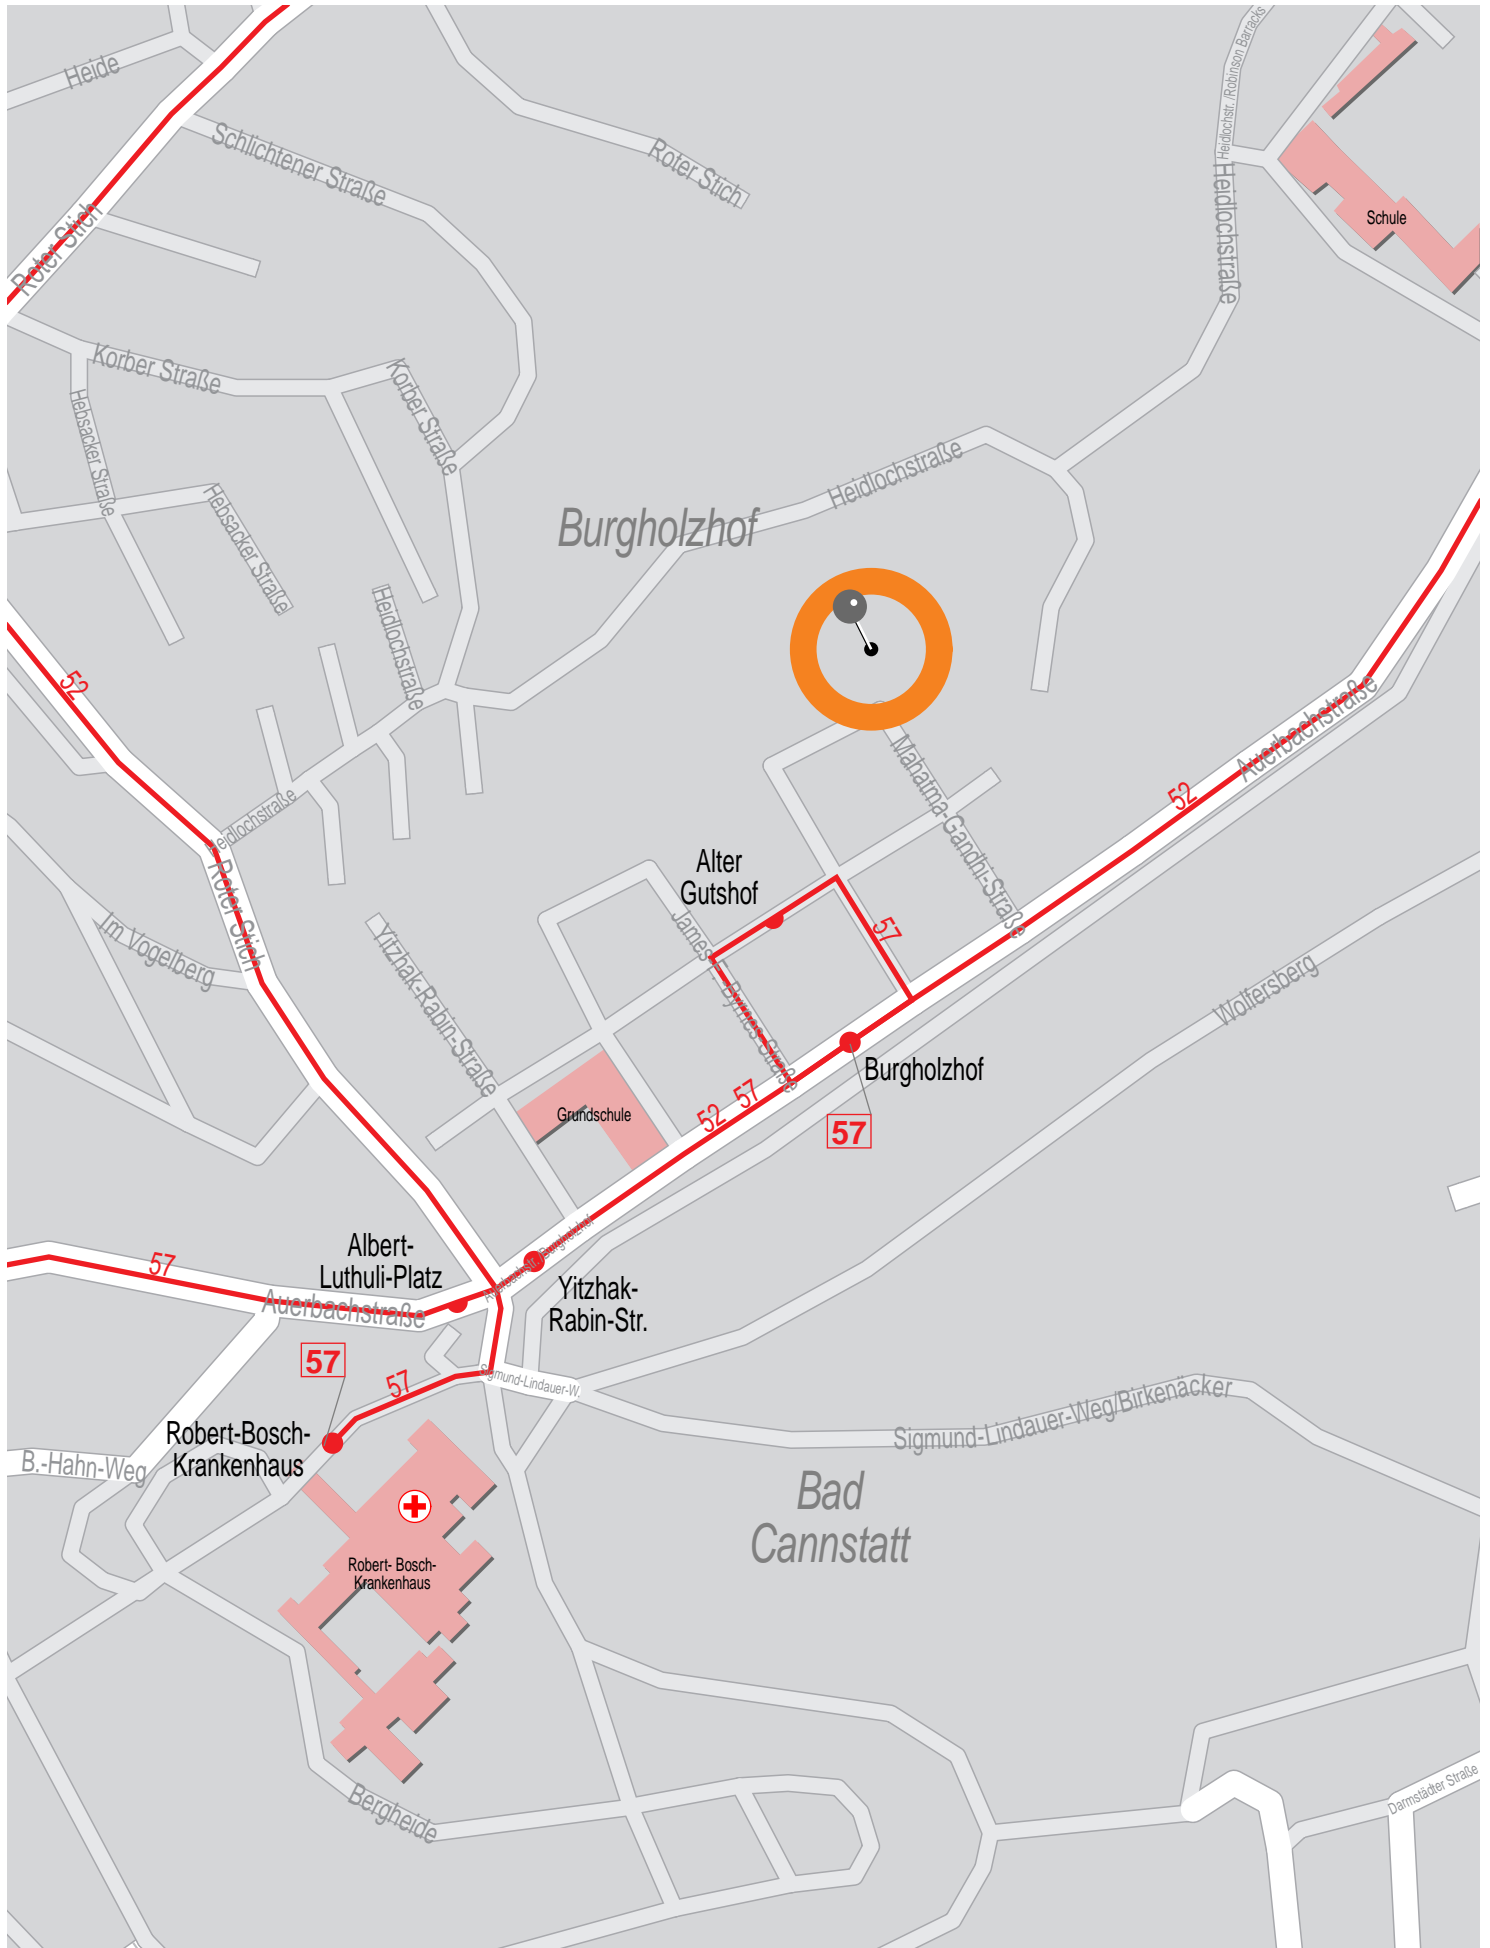

Stadtplanausschnitt Stuttgart Mahatma-Gandhi-Straße 29

Ausgabe 2009

57 Endhaltestelle